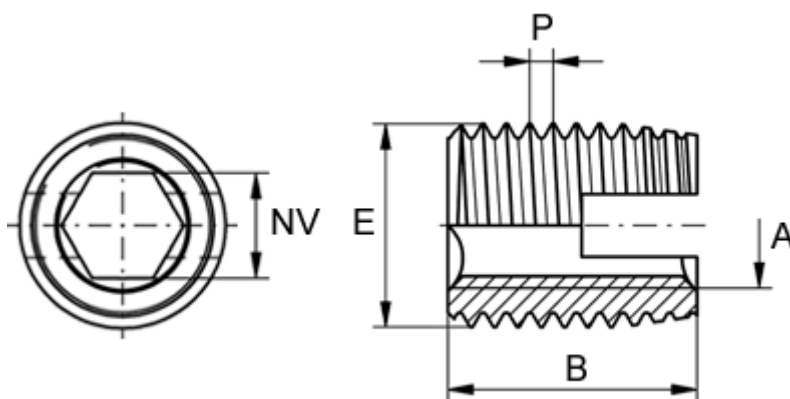

Varenummer: 12302200050800
Beskrivelse: KLEE-coil 302 200 050.800
M5 Messing m/indv. 6-kant

Mål

Gevindstigning P	= 1
Indvendigt gevind A	= M5
Længde B	= 10
Min. huldybde bundhul	= 13
Min. materialetykkelse	= 10
Nøglevidde NV +0,1	= 4.1
Type	= 302 200 050 ...
Udvendigt gevind E	= 8